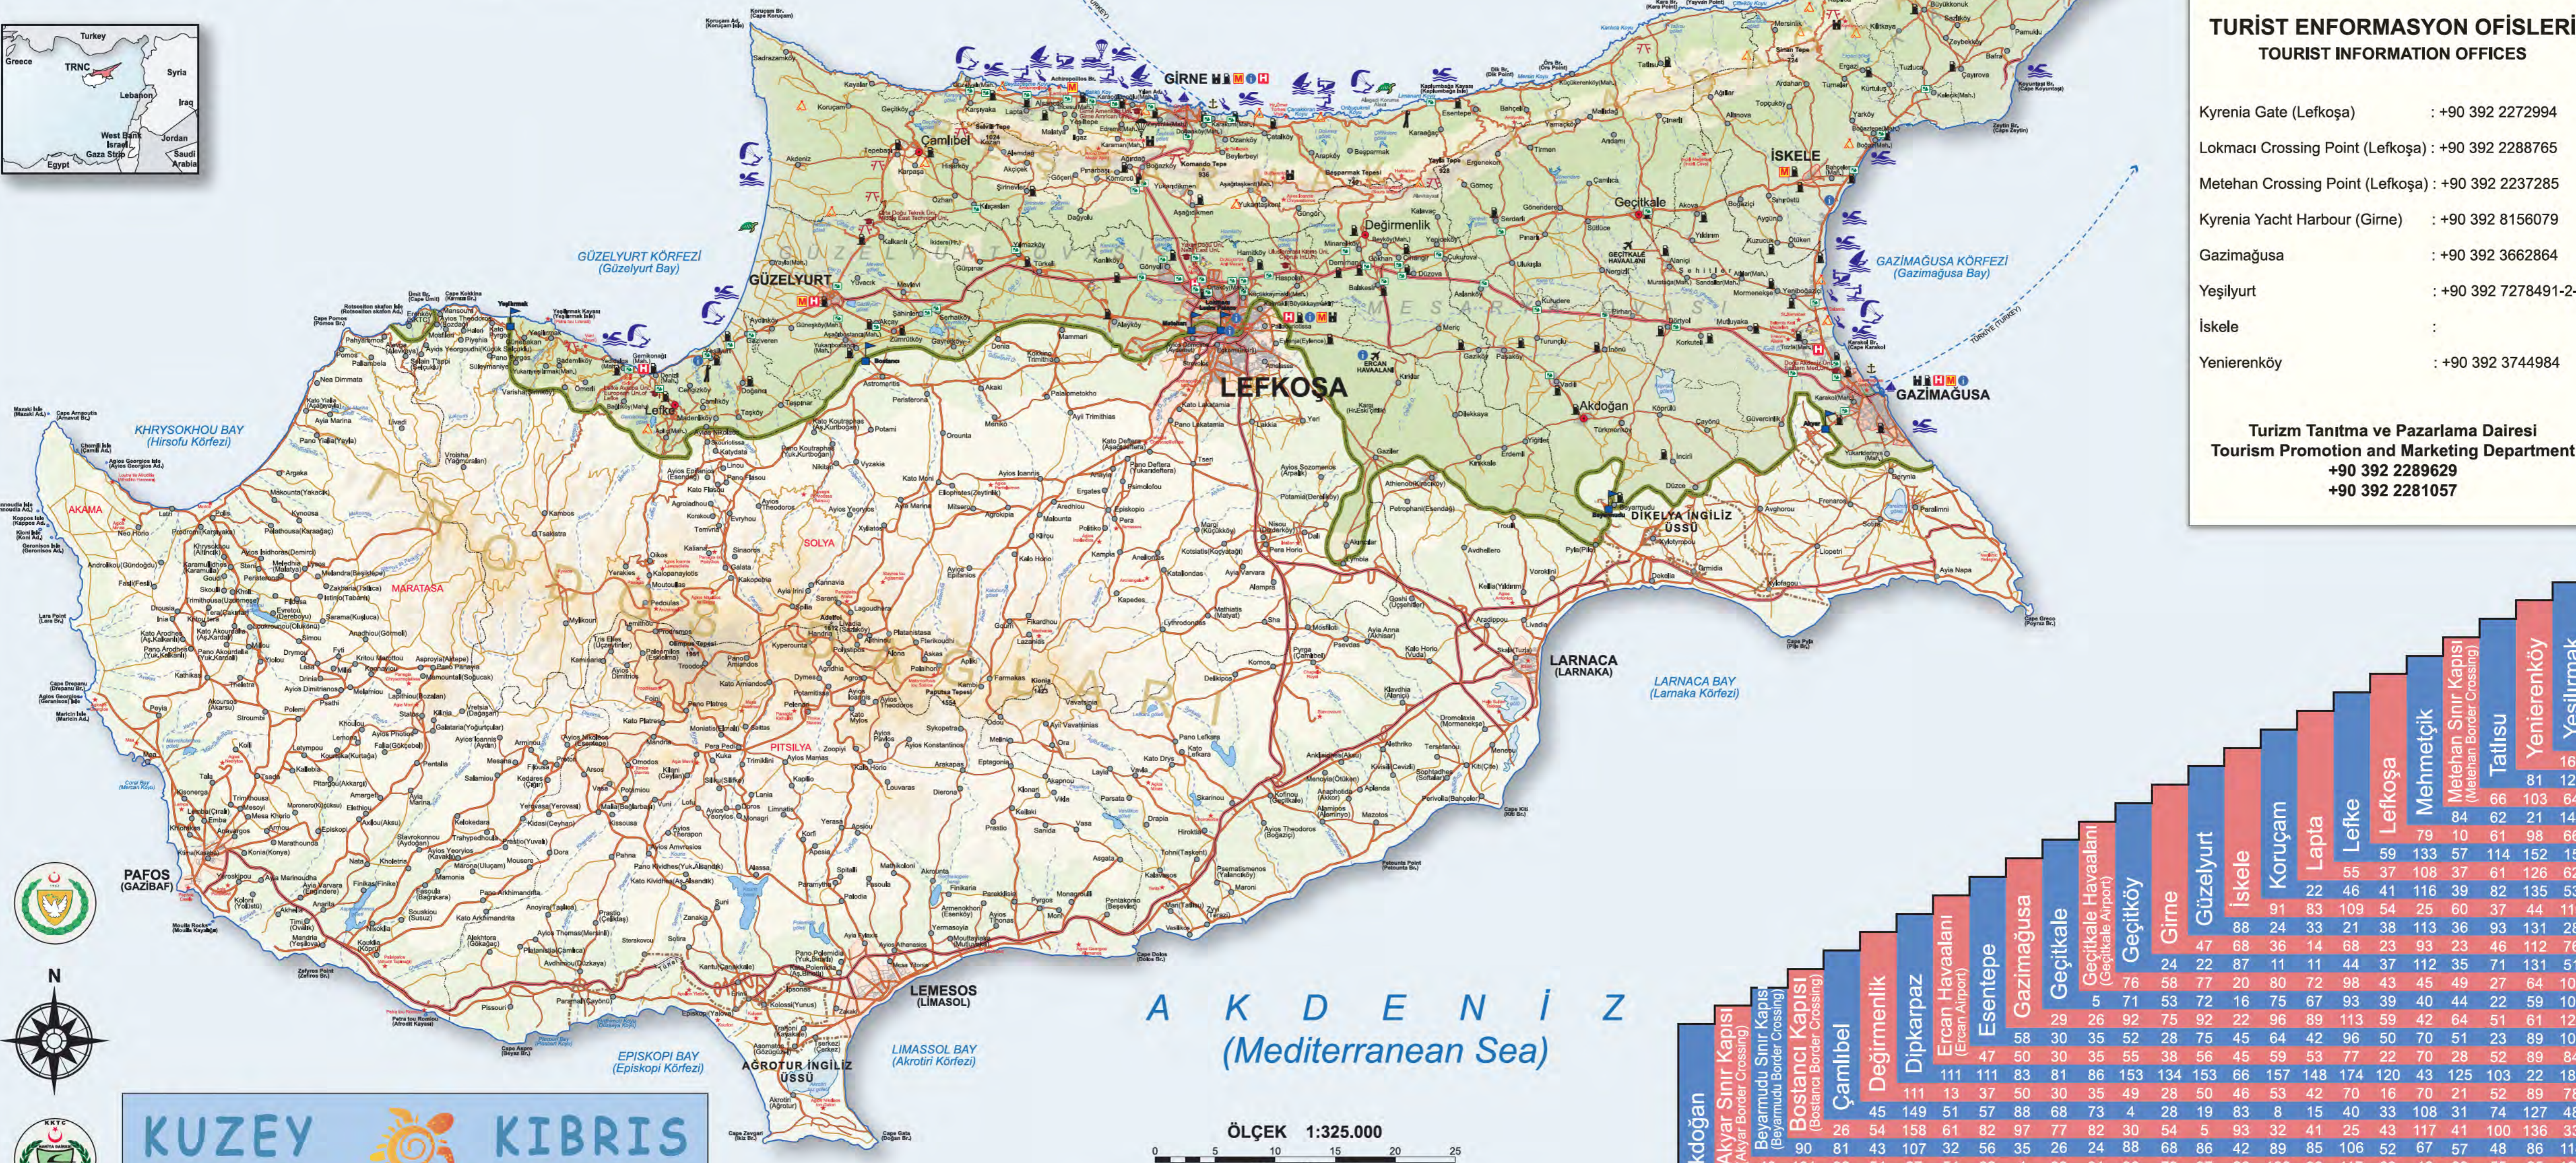

HARİTA ÖZEL İŞARETLERİ

LEGEND

	Dört Şeritli Yol Four Laned Highway		Yerleşim Merkezleri Towns and Villages		Golf Sahaları Golf Fields
	Dört Şeritli Yol (yapım) Four Laned Highway (under construction)		Havaalanları Airports		Yat Limanları Marinas
	I.Sınıf Ana Yol First Grade Main Road		Limanlar Seaports		Plajlar Beaches
	II.Sınıf Ana Yol Second Grade Main Road		Turist Büroları Tourist Information		Uçurtma Sörfü Kite Surf
	Bağlantı Yolu Secondary Road		Müzeler Museums		Paraşüt Para-gliding
	Tali Yol Minor Road		Hastaneler Hospitals		Jet Ski
	Bucak Huduđu Subdistrict Boundary		Tarihî Turistik Yerler Historical Touristic Places		Rüzgar Sörfü Wind Surf
	İlçe Huduđu District Boundary		Kamp Alanları Camping Areas		Dalgıçlık Diving
	Devlet Huduđu (Yaklaşık) State Boundary (App.)		Üniversiteler Universities		Su Kayakı Water Ski
	İngiliz Üsler Huduđu Sovereign Base Boundary		Petrol İstasyonları Petrol Stations		Go-Kart Pisti Go-Karting
	Deniz Yolu Ferry Route		Kaleler Castles		Koruma Alanları Areas Under Protection
	Kara Sınır Kapıları Land Entry Ports		Trafik Hız Kamerası Traffic Speed Cam		Rakım Noktası (m.) Altitude in Meters

Turistik Kuzey Kıbrıs Türk Cumhuriyeti Haritası

Touristic Map of Turkish Republic of Northern Cyprus

TURİST ENFORMASYON OFİSLERİ TOURIST INFORMATION OFFICES

Kyrenia Gate (Lefkoşa)	: +90 392 2272994
Lokmacı Crossing Point (Lefkoşa)	: +90 392 2288765
Metehan Crossing Point (Lefkoşa)	: +90 392 2237285
Kyrenia Yacht Harbour (Girne)	: +90 392 8156079
Gazimağusa	: +90 392 3662864
Yeşilyurt	: +90 392 7278491-2-3
İskele	:
Yenierenköy	: +90 392 3744984

Turizm Tanıtma ve Pazarlama Dairesi
Tourism Promotion and Marketing Department
+90 392 2289629
+90 392 2281057

KUZAY NORTH **KIBRIS CYPRUS**
www.simplynorthcyprus.com
www.2011kibrisyili.com

AKDENİZ (Mediterranean Sea)

ÖLÇEK 1:325.000
0 5 10 15 20 25
Kilometre (Kilometers)

Complied and Published by Ministry of Tourism, Environment and Culture
FREE OF CHARGE

	Akdoğan	Akyar Sınır Kapısı (Akyar Border Crossing)	Beyarmudu Sınır Kapısı (Beyarmudu Border Crossing)	Bostancı Kapısı (Bostancı Border Crossing)	Çamlıbel	Değirmenlik	Dipkarpaz	Ercan Havaalanı (Ercan Airport)	Esentepe	Gazimağusa	Geçitkale	Geçitkale Havaalanı (Geçitkale Airport)	Geçitköy	Girne	Güzelyurt	İskele	Koruçam	Lapta	Lefke	Lefkoşa	Mehmetçik	Metehan Sınır Kapısı (Metehan Border Crossing)	Tatlısu	Yenierenköy	Yeşilirmak
Akdoğan	36	13	80	71	33	104	19	56	32	23	21	74	57	75	38	78	72	96	42	63	47	45	82	104	
Akyar Sınır Kapısı																									
Beyarmudu Sınır Kapısı																									
Bostancı Kapısı																									
Çamlıbel																									
Değirmenlik																									
Dipkarpaz																									
Ercan Havaalanı																									
Esentepe																									
Gazimağusa																									
Geçitkale																									
Geçitkale Havaalanı																									
Geçitköy																									
Girne																									
Güzelyurt																									
İskele																									
Koruçam																									
Lapta																									
Lefke																									
Lefkoşa																									
Mehmetçik																									
Metehan Sınır Kapısı																									
Tatlısu																									
Yenierenköy																									
Yeşilirmak																									

Uzaklık cetveli - Distance chart (Km.)